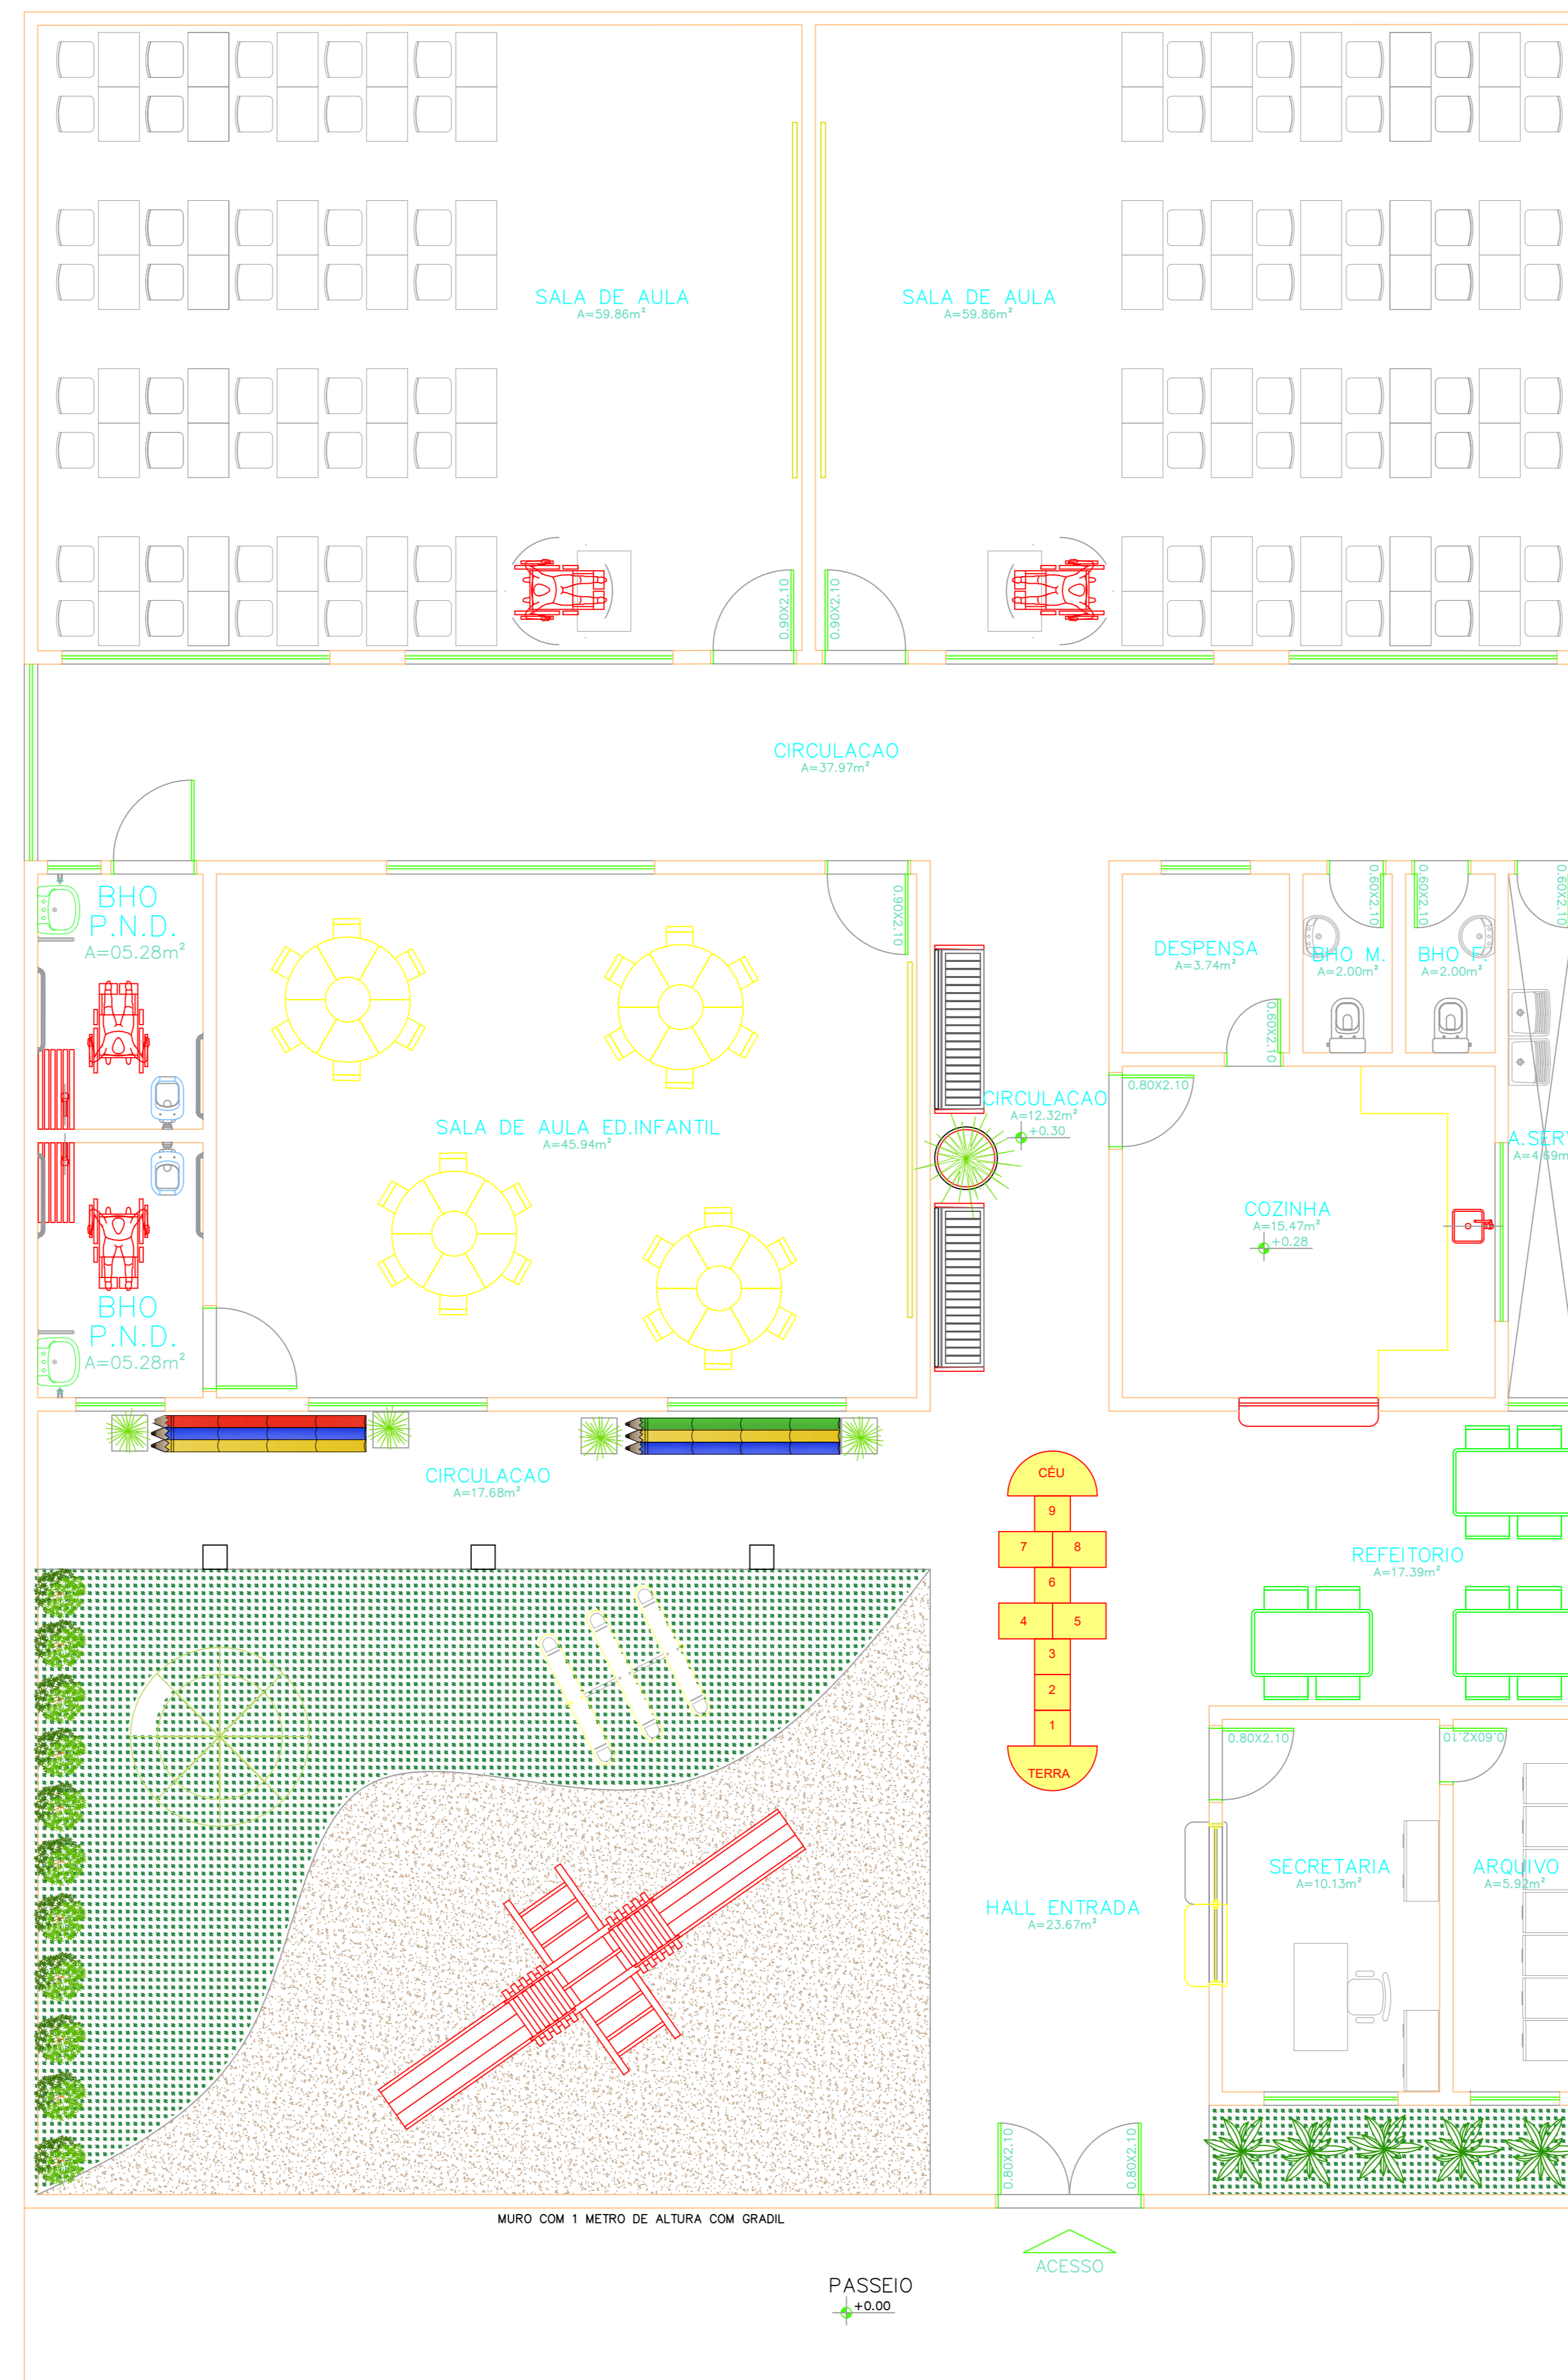

PLANTA BAIXA-ATUAL  
ESCALA - 1:50

COBERTURA E IMPLANTAÇÃO  
ESCALA - 1:100

PLANTA DE LAYOUT  
ESCALA - 1:50

LEGENDA DE PAISAGISMO		
ÍCONE	QUANT.	DESCRIÇÃO
	11 unid.	ARBUSTO RODODENDRO
	5 unid.	AGAVE
	5 unid.	PALMEIRA
	40 M <sup>2</sup>	GRAMA ESMERALDA

LEGENDA - EQUIPAMENTOS URBANOS - PLAYGROUND		
ÍCONE	QUANT.	DESCRIÇÃO
	1 unid.	APARELHO PARA PLAYGROUND GANGORRA COM ACABAMENTO EM PINTURA ELETROSTÁTICA
	1 unid.	APARELHO PARA PLAYGROUND GIRA GIRA COM ACABAMENTO EM PINTURA ELETROSTÁTICA
	1 unid.	APARELHO PARA PLAYGROUND TARZAN COM ACABAMENTO EM PINTURA ELETROSTÁTICA
	1 unid.	AMARELINHA

LEGENDA - EQUIPAMENTOS URBANOS		
ÍCONE	QUANT.	DESCRIÇÃO
	2 unid.	BANCO, MODELO PRÉ MOLDADOS EM CONCRETO.
	4 unid.	MESA COM CADEIRA
	80 unid.	MESA COM CADEIRA
	3 unid.	MESA COM CADEIRA
	2 unid.	BANCO